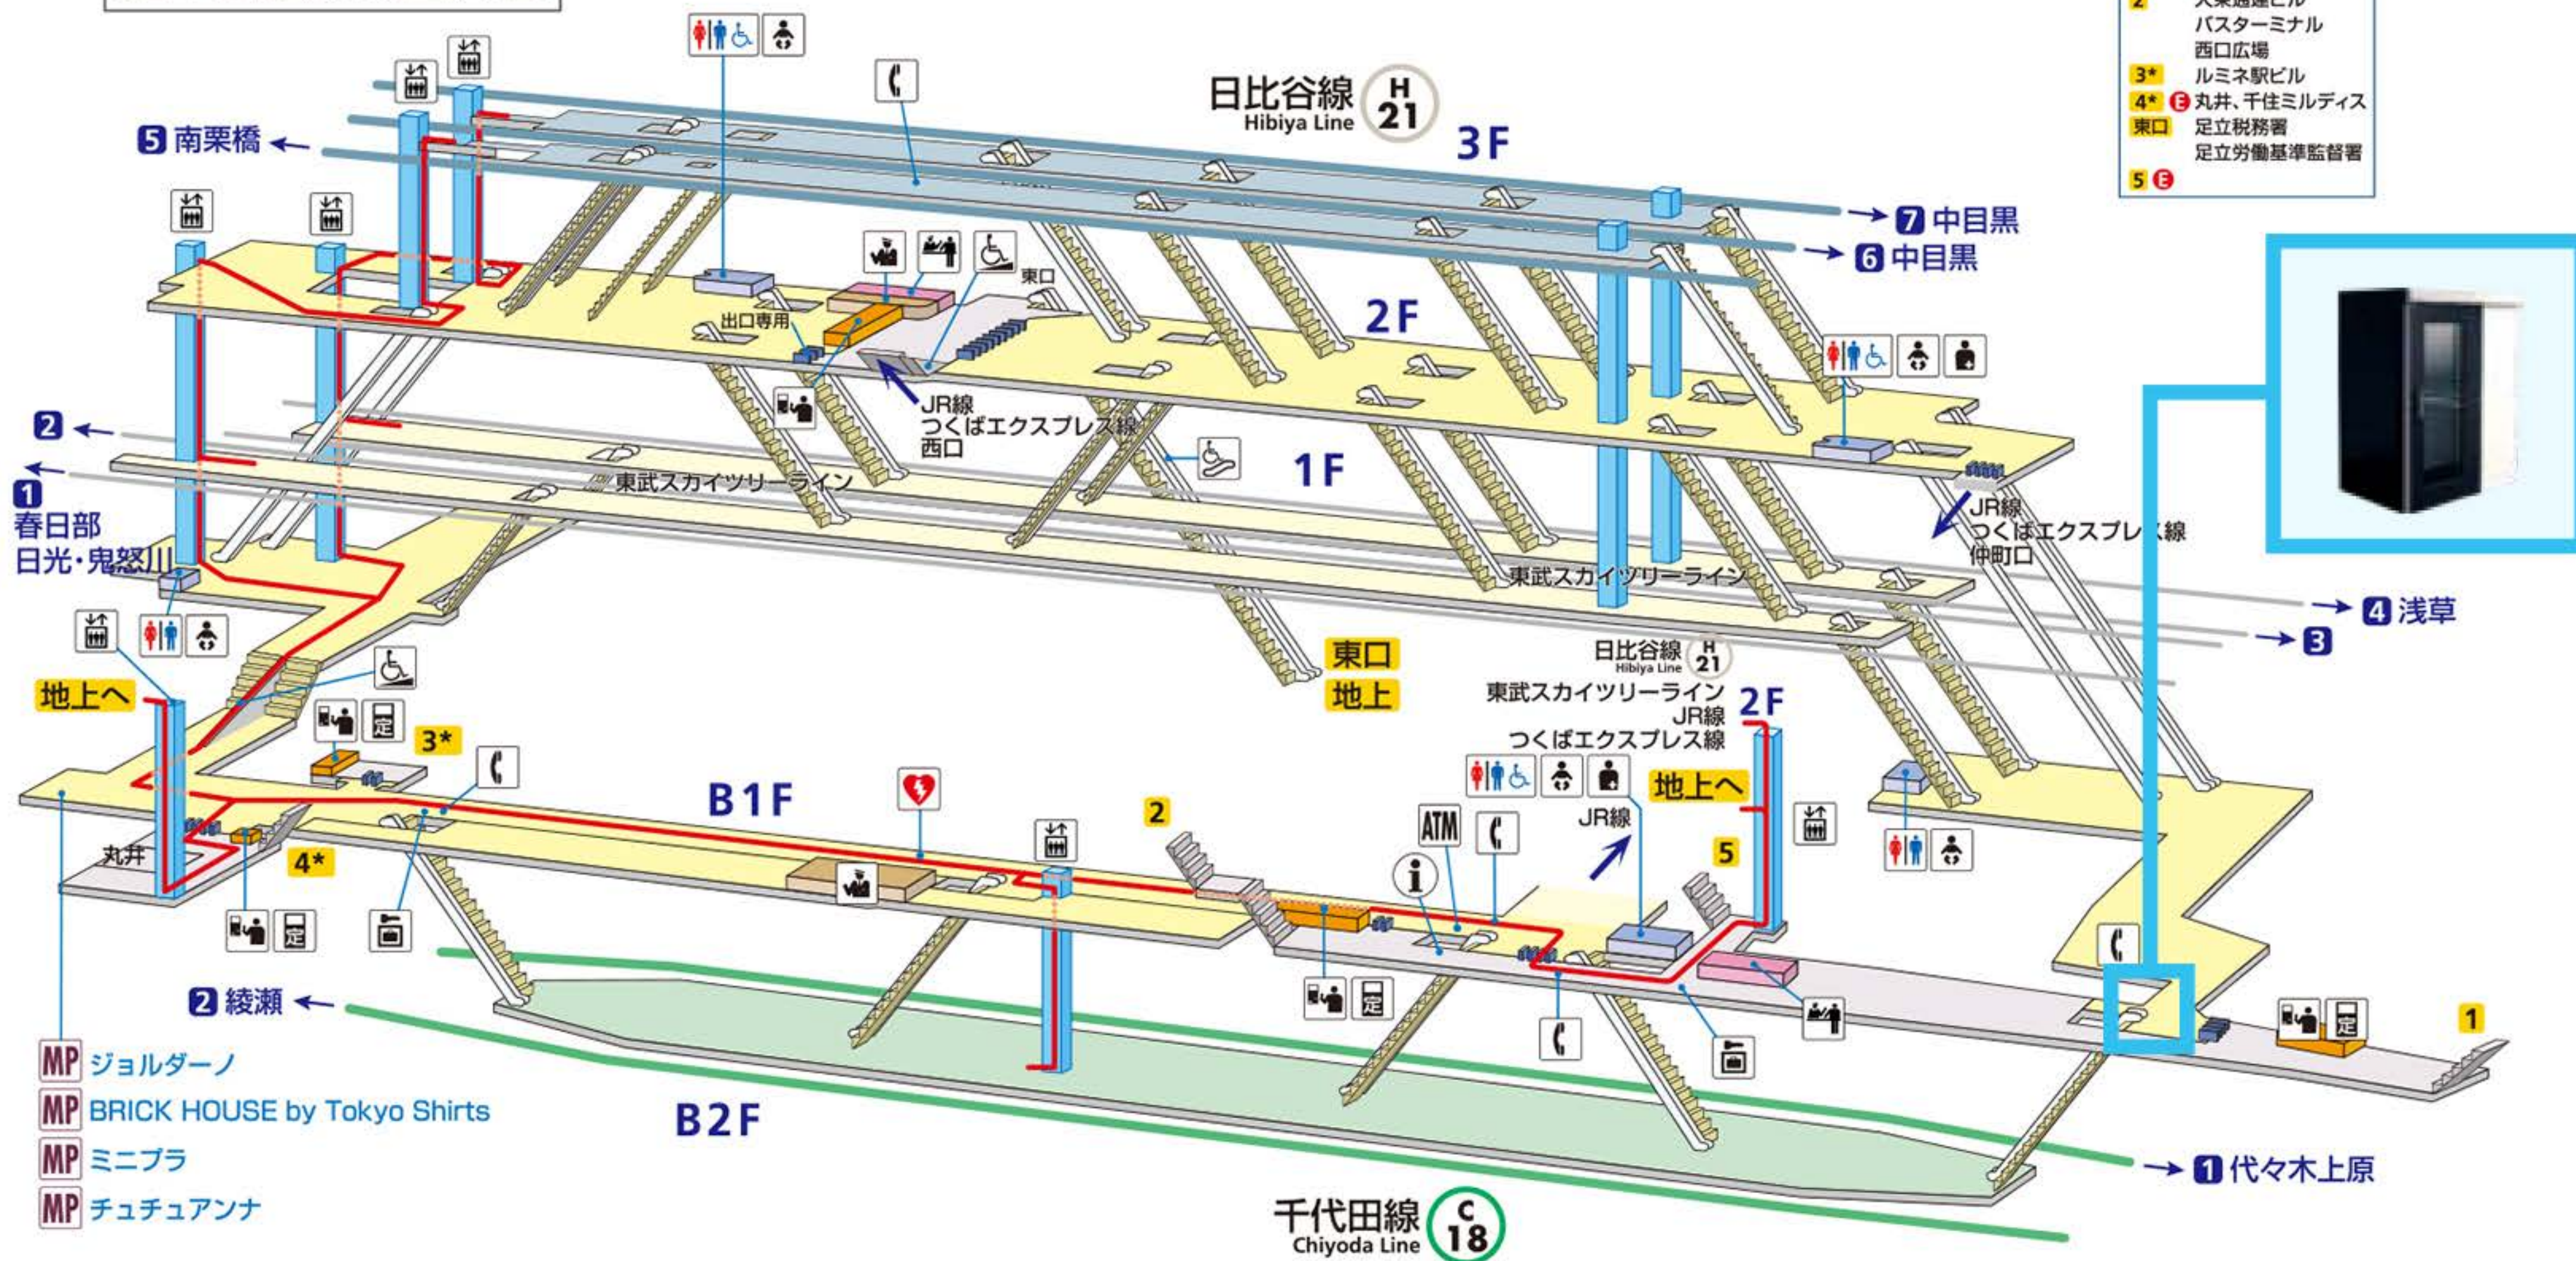

# 02 千代田線 北千住駅 (千代田線改札付近)

北千住駅構内立体図

- ◎ 出口案内
- 1 バビル  
千住警察署  
千住消防署
  - 2 大東通運ビル  
バスターミナル  
西口広場
  - 3\* ルミネ駅ビル
  - 4\* 丸井、千住ミルティス
  - 東口 足立税務署  
足立労働基準監督署
  - 5 6

- MP ジョルダナー
- MP BRICK HOUSE by Tokyo Shirts
- MP ミニプラ
- MP チュチュアンナ

[2017.6.19現在]

凡例	改札内階段	改札外階段	きっぷうりば	トイレ	車いすスロープ	案内所	売店
	エスカレーター	改札	多機能券売機	車いす対応トイレ	車いす対応エスカレーター	触知図案内板	メトロピア
	B1 出口	改札外	駅事務室/お忘れ物取扱い所	乳幼児用設備	階段昇降機	待合室	ATM
	A5* *利用に時間制限のある出口		定期券うりば/精算所	オストメイト	バリアフリー移動経路	公衆電話	MS メディアスポット
		AED(自動体外式除細動器)	エレベーター	係員が対応する移動経路	ロッカー		