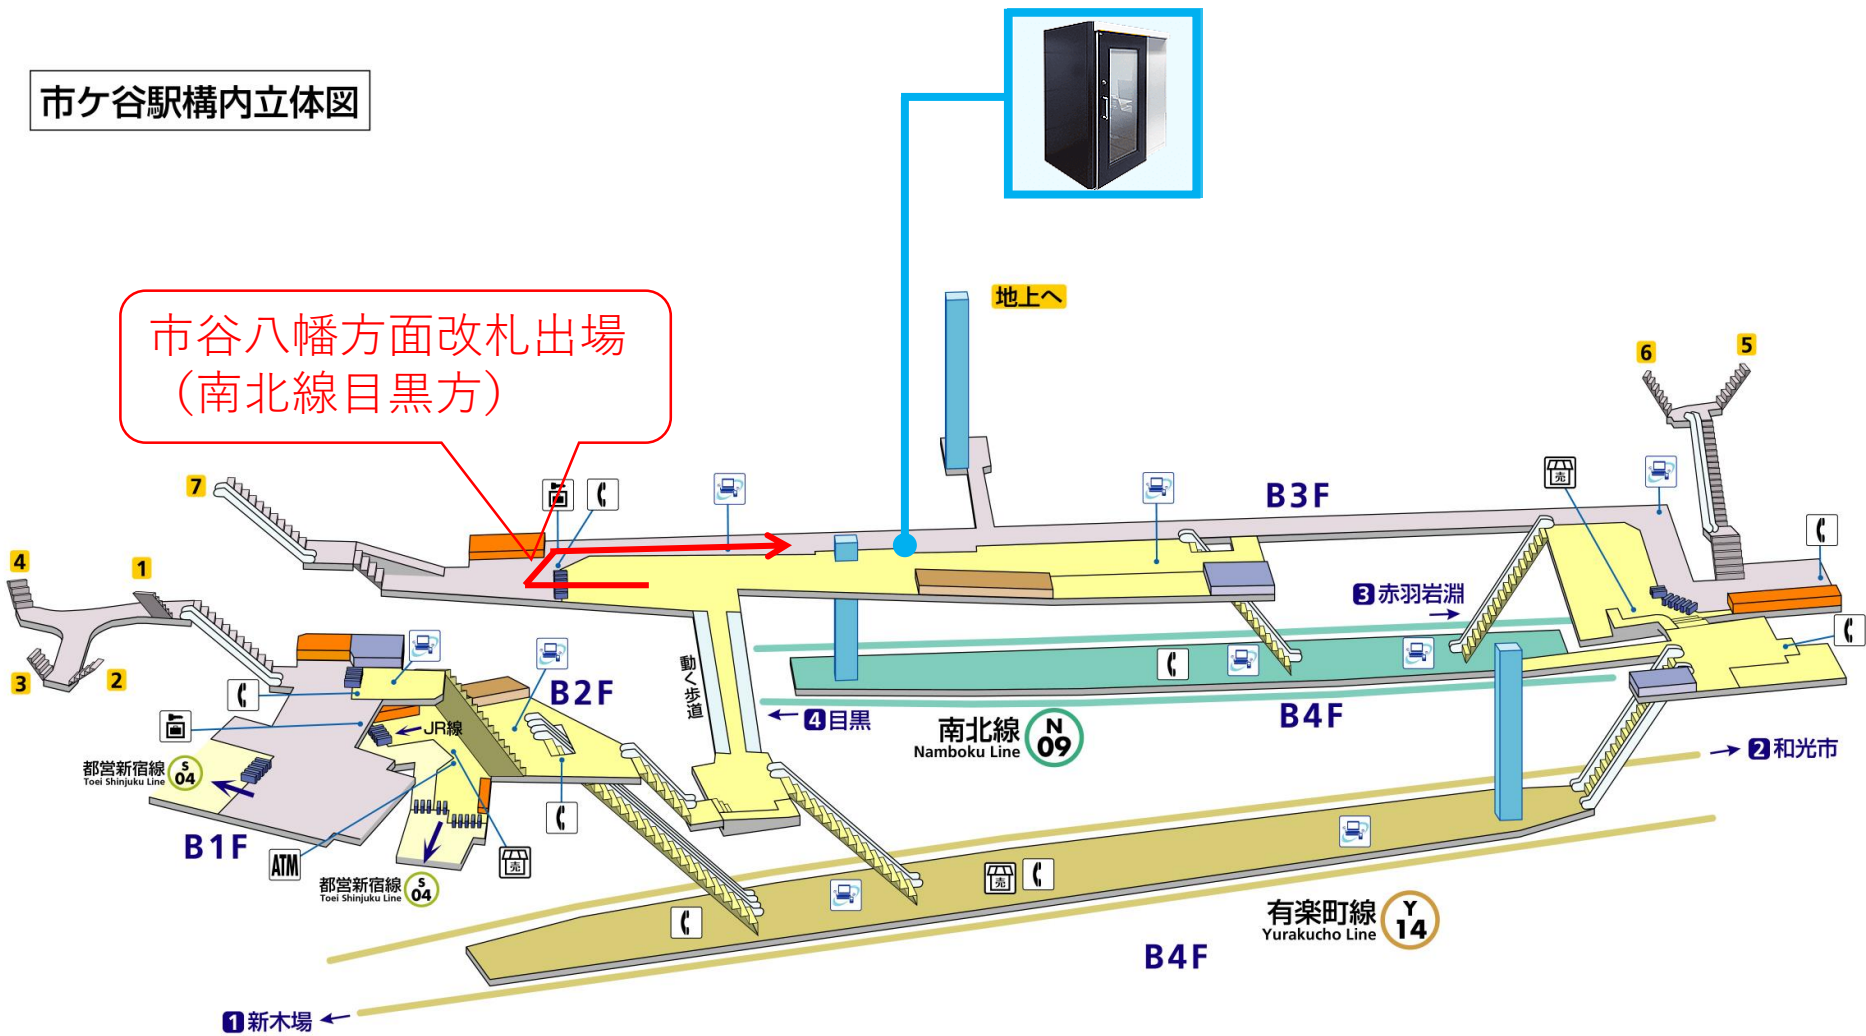

市ヶ谷駅構内立体図

市谷八幡方面改札出場
(南北線目黒方)

地上へ

[2007.3.31現在]

凡例	改札内階段	改札外階段	きっぷうりば	トイレ	車いすスロープ	案内所	売店
	エスカレーター	改札内 改札外	継続定期券発売機	車いす対応トイレ	車いす対応エスカレーター	触知図案内板	メトロピア
B1 出口	地上上行エレベーター	改札内 改札外	駅事務室/お忘れ物取扱い所	乳幼児用設備	階段昇降機	待合室	ATM
A5* *利用に時間制限のある出口			定期券うりば/精算所	オストメイト	バリアフリー移動経路	公衆電話	メディアスポット
			AED(自動体外式除細動器)	エレベーター	係員が対応する移動経路	ロッカー	無線LAN