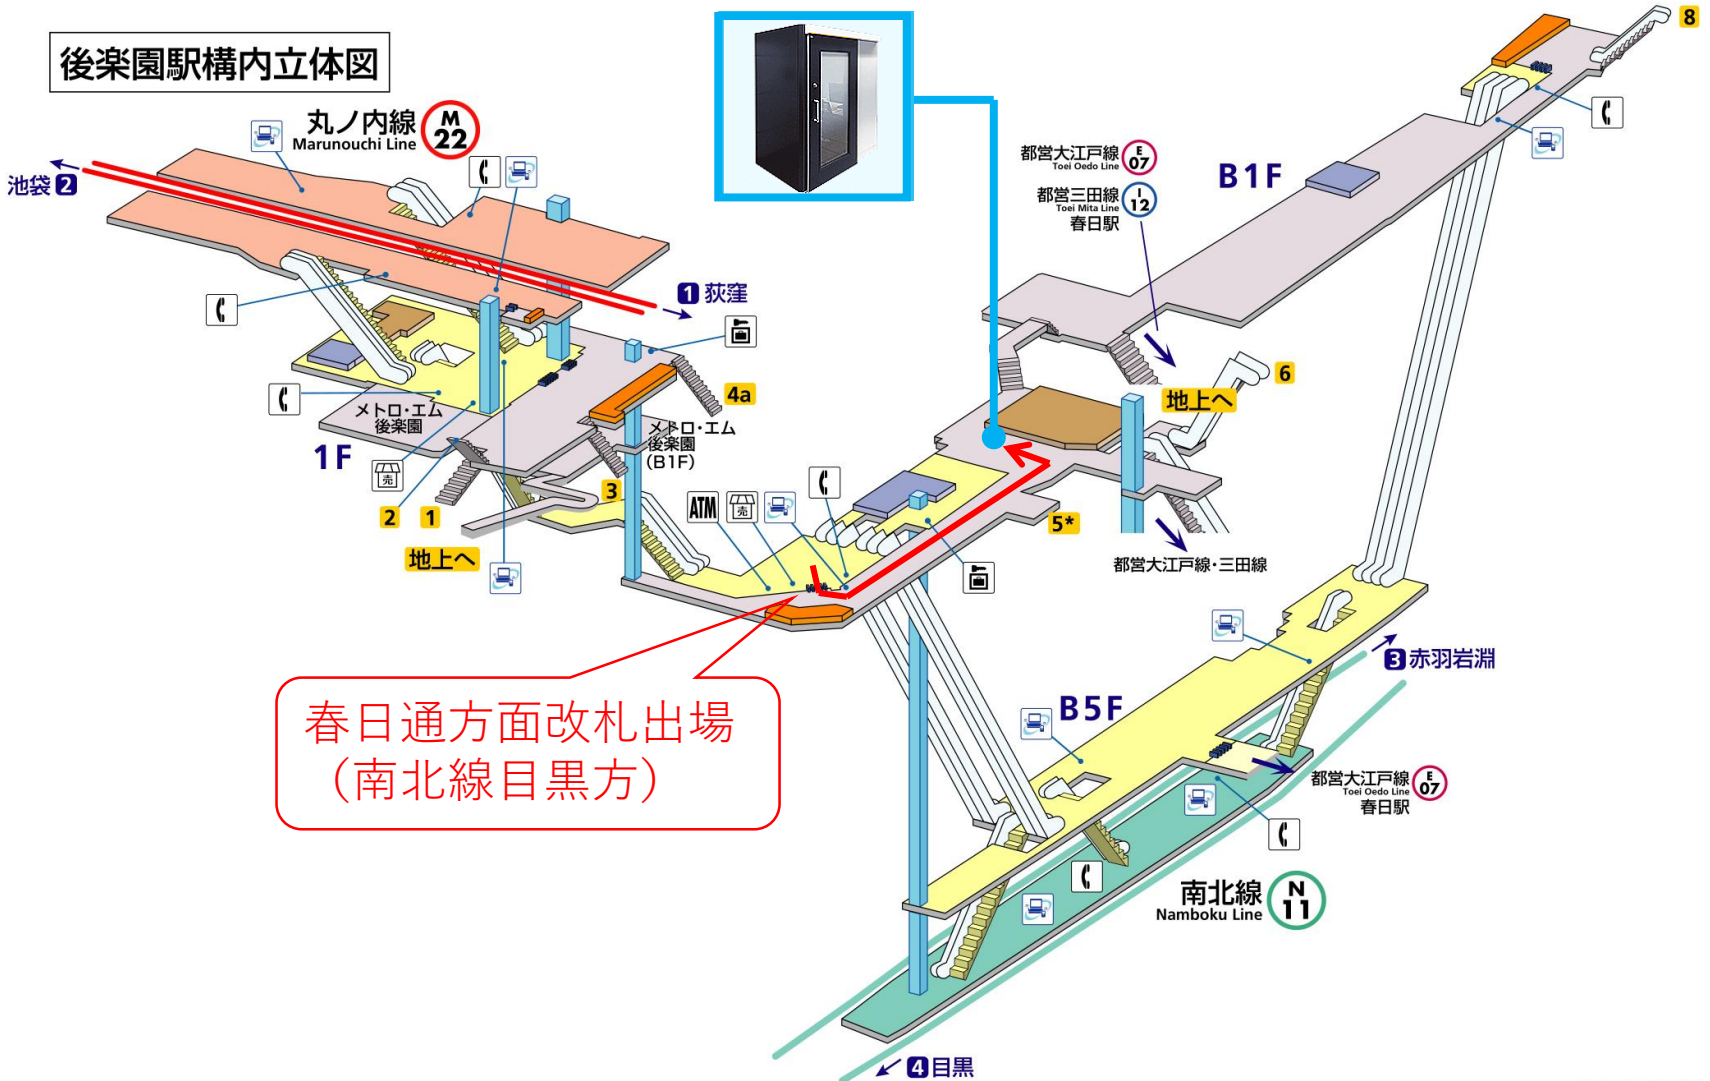

# 後楽園駅構内立体図

春日通方面改札出場  
(南北線目黒方)

[2007.8.31 現在]

凡例	改札内階段	改札外階段	きっぷうりば	トイレ	車いすスロープ	案内所	売店
	エスカレーター	改札内改札外	継続定期券発売機	車いす対応トイレ	車いす対応エスカレーター	触知図案内板	メトロピア
B1 出口	地上行エレベーター	駅事務室/お忘れ物取扱い所	乳幼児用設備	階段昇降機	待合室	ATM	メディアスポット
A5* 出口	*利用に時間制限のある出口	定期券うりば/精算所	オストメイト	バリアフリー移動経路	公衆電話	ロッカー	無線LAN
		AED(自動体外式除細動器)	エレベーター	係員が対応する移動経路			