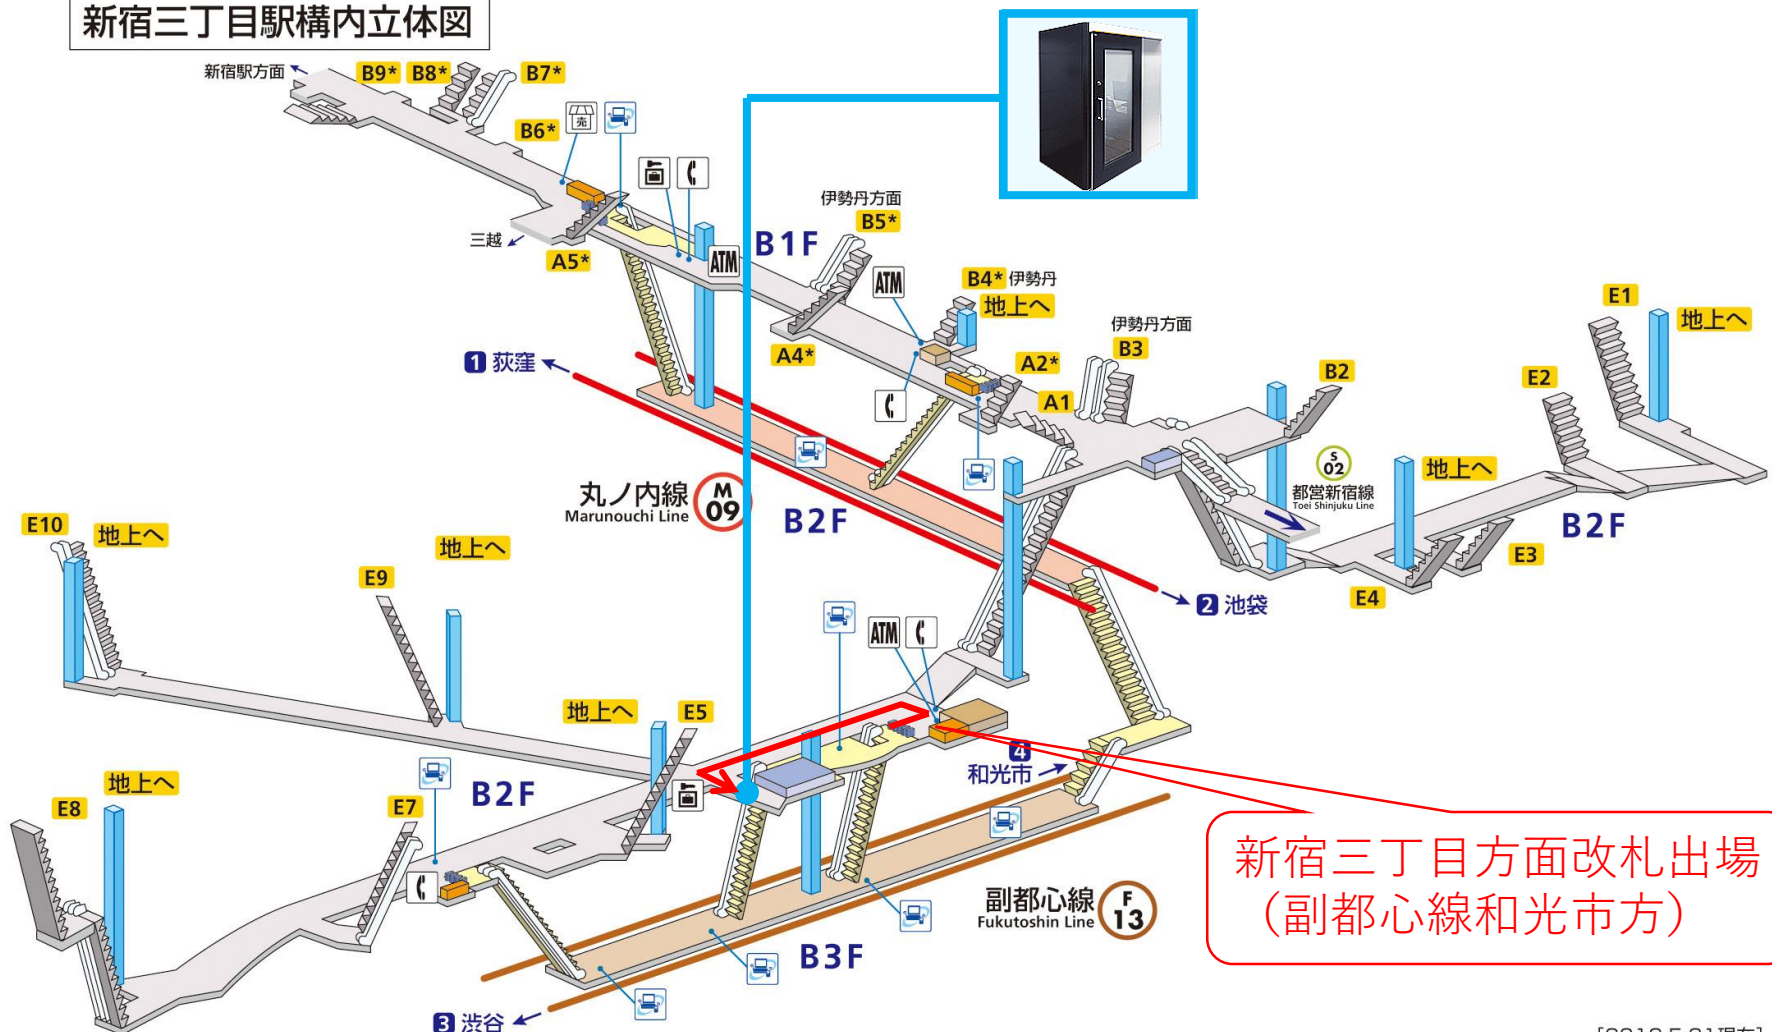

# 新宿三丁目駅構内立体図

新宿三丁目方面改札出場  
(副都心線和光市方)

[2010.5.21現在]

凡例	改札内階段	改札外階段	改札内	改札外	きっぷうりば	トイレ	車いすスロープ	案内所	売店
	エスカレーター	地上行エレベーター	改札	改札外	継続定期券発売機	車いす対応トイレ	車いす対応エスカレーター	触知図案内板	メトロピア
	<b>B1</b> 出口	<b>E</b> 地上行エレベーター			駅事務室/お忘れ物取扱い所	乳幼児用設備	階段昇降機	待合室	ATM
	<b>A5*</b> *利用に時間制限のある出口				定期券うりば/精算所	オストメイト	バリアフリー移動経路	公共電話	メディアスポット
					AED(自動体外式除細動器)	エレベーター	係員が対応する移動経路	ロッカー	無線LAN